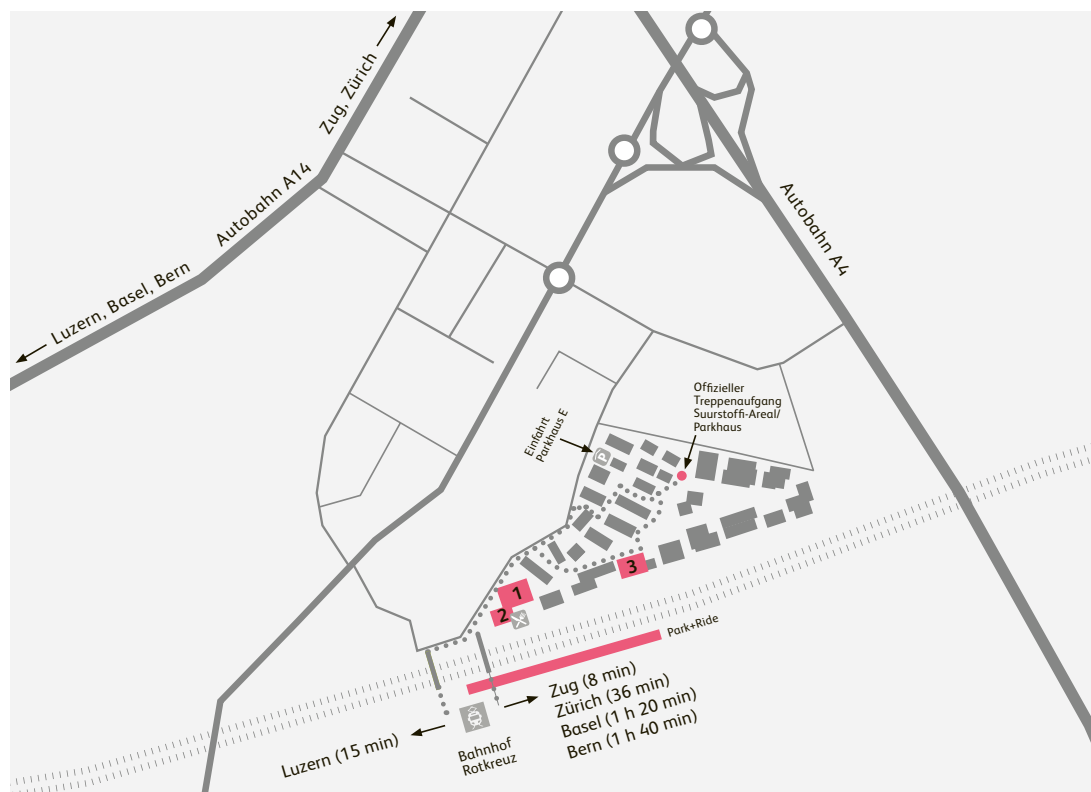

## Standorte der Hochschule Luzern Campus Zug-Rotkreuz

### Hochschule Luzern – Wirtschaft

Institut für Finanzdienstleistungen Zug IFZ  
Campus Zug-Rotkreuz  
Suurstoffi 1  
CH-6343 Rotkreuz

+41 41 757 67 67  
ifz@hslu.ch

Die Anreise mit den öffentlichen Verkehrsmitteln wird empfohlen. Eine begrenzte Anzahl gebührenpflichtiger Parkplätze steht auf dem Suurstoffi-Areal sowie im Parkhaus E (Einfahrt über Birkenstrasse; Adresse: Suurstoffi 29) zur Verfügung. Bitte beachten Sie die Signalisation im Parkhaus und benutzen Sie ausschliesslich die gebührenpflichtigen Parkplätze im hinteren Teil E2.