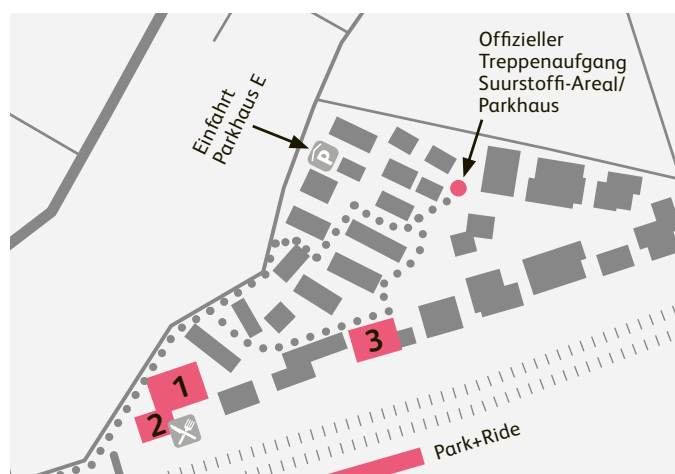

## Standorte der Hochschule Luzern Campus Zug-Rotkreuz

### Hochschule Luzern – Wirtschaft

Institut für Finanzdienstleistungen Zug IFZ  
Campus Zug-Rotkreuz  
Suurstoffi 1  
CH-6343 Rotkreuz

+41 41 757 67 67  
ifz@hslu.ch

Die Anreise mit den öffentlichen Verkehrsmitteln wird empfohlen. Eine begrenzte Anzahl gebührenpflichtiger Parkplätze steht auf dem Suurstoffi-Areal sowie im Parkhaus E (Einfahrt über Birkenstrasse; Adresse: Suurstoffi 29) zur Verfügung. Bitte beachten Sie die Signalisation im Parkhaus und benutzen Sie ausschliesslich die gebührenpflichtigen Parkplätze im hinteren Teil E2.

- 1  
Suurstoffi 1, Haus A (Hauptgebäude)  
Empfang, Audi Max, Audi Midi, Forum, Unterrichtsräume  
Sekretariat Hochschule Luzern – Informatik (2. OG)  
Sekretariat Hochschule Luzern – Wirtschaft, IFZ (5. OG)
- 2  
Suurstoffi 4, Haus B (Hochhaus)  
Mensa, Walk-in, Bibliothek, Digital Ideation
- 3  
Suurstoffi 12